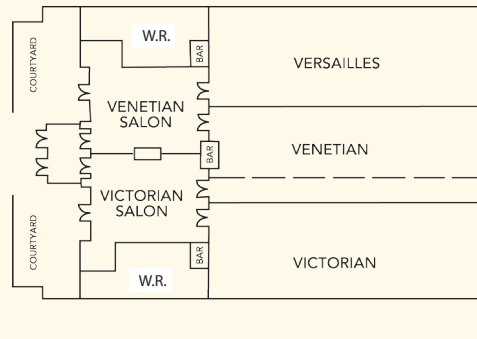

EAST WING
LOWER LEVEL

WEST WING
MAIN FLOOR

EAST WING
MAIN FLOOR

ROOM	DIMENSIONS		CAPACITY				TRADE SHOW			DANCE FLOOR DIMENSIONS
	W x L x H	SQUARE FEET	THEATRE	CLASS ROOM	RECEPTION NO DANCING	BANQUET DINNER & DANCE	BOOTH 8 x 8	BOOTH 8 x 10	BOOTH 10 x 10	W x L
EAST WING										
Victorian Salon	30 x 40 x 24	1,200	160	90	120	N/A	11	8	6	N/A
Victorian	40 x 100 x 24	4,000	600	300	400	320	36	29	22	25 x 31
Victorian Premium	50 x 100 x 24	5,000	750	375	500	400	45	35	28	25 x 41
Victorian Deluxe	80 x 100 x 24	8,000	1,200	400	760	650	70	56	44	25 x 72
Venetian Salon	30 x 40 x 24	1,200	160	90	120	N/A	11	8	6	N/A
Venetian Leger	30 x 100 x 24	3,000	430	210	280	220	26	21	16	25 x 31
Venetian	40 x 100 x 24	4,000	580	275	380	300	36	29	22	25 x 41
Versailles Salon	30 x 30 x 20	900	100	55	50	N/A	11	8	6	N/A
Versailles	40 x 100 x 24	4,000	600	200	380	320	36	29	22	25 x 31
Versailles Premium	70 x 100 x 24	7,000	1,050	525	680	540	61	49	38	25 x 62
Versailles Deluxe	80 x 100 x 24	8,000	1,200	600	800	620	70	56	44	25 x 73
Grand Versailles	100 x 120 x 24	12,000	1,800	900	1,200	1,000	105	84	66	25 x 103
WEST WING										
Renaissance Salon	30 x 43 x 27	1,300	120	50	70	N/A	12	9	7	N/A
Renaissance	30 x 80 x 26	2,400	360	120	240	180	20	16	12	23 x 29
Renaissance Premium	40 x 80 x 26	3,200	480	240	320	240	28	22	16	23 x 39
Renaissance Deluxe	70 x 80 x 26	5,600	840	280	560	420	50	39	28	23 x 68
Grand Renaissance	80 x 100 x 26	8,000	1,200	600	800	600	70	56	40	23 x 95
Champagne	30 x 80 x 26	2,400	360	180	240	180	20	17	12	23 x 29
Champagne Premium	40 x 80 x 26	3,200	480	320	320	240	28	22	16	23 x 40
Le Parisien Salon	30 x 33 x 27	1,000	120	60	80	N/A	9	7	5	N/A
Le Parisien	30 x 80 x 26	2,400	360	180	240	180	20	17	12	23 x 28
Le Parisien Premium	60 x 80 x 26	4,800	720	360	480	360	42	34	24	23 x 56
Le Parisien Deluxe	70 x 80 x 26	5,600	840	420	560	420	50	39	28	23 x 67
Le Petit Salon	18 x 46 x 12	828	200	67	70	70	6	6	5	N/A
Le Petit Leger	30 x 60 x 10	1,800	150	70	100	100	13	10	8	20 x 9
Le Petit Est/Ouest	40 x 60 x 10	2,400	265	150	210	117	19	15	12	20 x 18
Le Petit Premium	50 x 60 x 10	3,000	390	130	180	150	21	17	13	20 x 28
Le Petit Jardin	60 x 80 x 10	4,800	550	250	410	292	39	30	24	20 x 36
Joe Parentela Boardroom	18 x 22 x 10	369	95	32	40	40	N/A	N/A	N/A	N/A