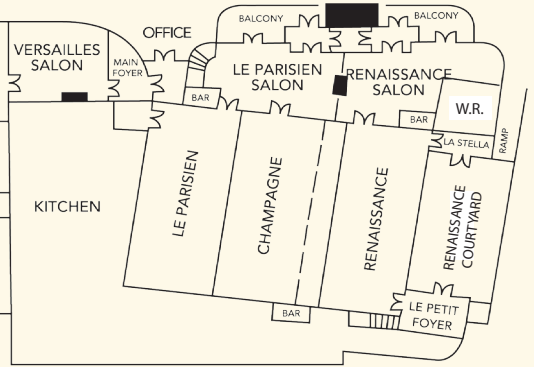

EAST WING
LOWER LEVEL

WEST WING
MAIN FLOOR

EAST WING
MAIN FLOOR

ROOM	DIMENSIONS		CAPACITY				TRADE SHOW			DANCE FLOOR DIMENSIONS
	W x L x H	SQUARE FEET	THEATRE	CLASS ROOM	RECEPTION NO DANCING	BANQUET DINNER & DANCE	BOOTH 8 x 8	BOOTH 8 x 10	BOOTH 10 x 10	W x L
EAST WING										
Victorian Salon	30 x 40 x 24	1,200	160	90	120	N/A	11	8	6	N/A
Victorian	40 x 100 x 24	4,000	600	300	400	320	36	29	22	25 x 31
Victorian Premium	50 x 100 x 24	5,000	750	375	500	400	45	35	28	25 x 41
Victorian Deluxe	80 x 100 x 24	8,000	1,200	400	760	650	70	56	44	25 x 72
Venetian Salon	30 x 40 x 24	1,200	160	90	120	N/A	11	8	6	N/A
Venetian Leger	30 x 100 x 24	3,000	430	210	280	220	26	21	16	25 x 31
Venetian	40 x 100 x 24	4,000	580	275	380	300	36	29	22	25 x 41
Versailles Salon	30 x 30 x 20	900	100	55	50	N/A	11	8	6	N/A
Versailles	40 x 100 x 24	4,000	600	200	380	320	36	29	22	25 x 31
Versailles Premium	70 x 100 x 24	7,000	1,050	525	680	540	61	49	38	25 x 62
Versailles Deluxe	80 x 100 x 24	8,000	1,200	600	800	620	70	56	44	25 x 73
Grand Versailles	100 x 120 x 24	12,000	1,800	900	1,200	1,000	105	84	66	25 x 103
WEST WING										
Renaissance Salon	30 x 43 x 27	1,300	120	50	70	N/A	12	9	7	N/A
Renaissance	30 x 80 x 26	2,400	360	120	240	180	20	16	12	23 x 29
Renaissance Premium	40 x 80 x 26	3,200	480	240	320	240	28	22	16	23 x 39
Renaissance Deluxe	70 x 80 x 26	5,600	840	280	560	420	50	39	28	23 x 68
Grand Renaissance	80 x 100 x 26	8,000	1,200	600	800	600	70	56	40	23 x 95
Champagne	30 x 80 x 26	2,400	360	180	240	180	20	17	12	23 x 29
Champagne Premium	40 x 80 x 26	3,200	480	320	320	240	28	22	16	23 x 40
Le Parisien Salon	30 x 33 x 27	1,000	120	60	80	N/A	9	7	5	N/A
Le Parisien	30 x 80 x 26	2,400	360	180	240	180	20	17	12	23 x 28
Le Parisien Premium	60 x 80 x 26	4,800	720	360	480	360	42	34	24	23 x 56
Le Parisien Deluxe	70 x 80 x 26	5,600	840	420	560	420	50	39	28	23 x 67
Le Petit Salon	18 x 46 x 12	828	200	67	70	70	6	6	5	N/A
Le Petit Leger	30 x 60 x 10	1,800	150	70	100	100	13	10	8	20 x 9
Le Petit Est/Ouest	40 x 60 x 10	2,400	265	150	210	117	19	15	12	20 x 18
Le Petit Premium	50 x 60 x 10	3,000	390	130	180	150	21	17	13	20 x 28
Le Petit Jardin	60 x 80 x 10	4,800	550	250	410	292	39	30	24	20 x 36
Joe Parentela Boardroom	18 x 22 x 10	369	95	32	40	40	N/A	N/A	N/A	N/A